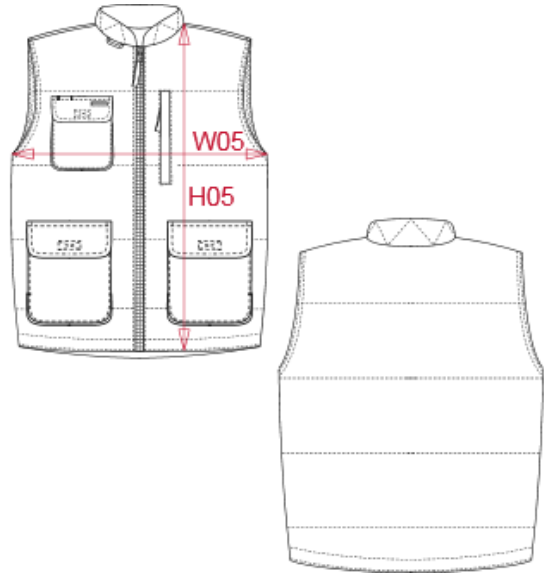

# KARIBAN

**REFERENCE :** K615

**SIZES :** S\_M\_L\_XL\_XXL\_3XL\_4XL\_5XL

**COMPOSITION :**

Main fabric : Polyester microfiber PVC coating - 220 100% polyester  
 Wad 1 : Polyfil 230 For inner garment and inner collar 100% polyester  
 Lining 2 : Lining 210T For inner garment 100%polyester

**WEIGHT :**

Main fabric : 220 gsm  
 Wad 1 : 230 gsm  
 Lining 2 : 60 gsm

**ARTICLE WEIGHT :**

820 gr/pc

DESCRIPTION	
<b>Français :</b>	Bodywarmer matelassé
<b>English :</b>	Quilted bodywarmer
<b>Nederlands :</b>	Gewatteerde bodywarmer
<b>Deutsch :</b>	Gestepter bodywarmer
<b>Español :</b>	Bodywarmer acolchado
<b>Italiano :</b>	Bodywormer trapuntato
<b>Português :</b>	Colete

COLORS	PANTONE SERIGRAPHIE
Black	Black
Navy	296C
Red	200C
Dark grey	432C
Orange	1585C
Forest green	5605C

MEASUREMENT										
Description	S	M	L	XL	XXL	3XL	4XL	5XL		
<b>H05</b> Hauteur totale dos / Back total height	73,50	75,50	77,50	79,50	81,50	83,50	85,50	88,25		
<b>W05</b> 1/2 largeur poitrine / 1/2 chest width	57	60	63	66	69	72	75	79		

CARE LABEL				

PACKING	
Box	10 pcs / box S => L:57cm W:40cm H:33cm GW:8.70kg NW:7.40kg M => L:60cm W:41cm H:33cm GW:8.90kg NW:7.50kg L => L:63cm W:42cm H:33cm GW:9.20kg NW:7.80kg XL => L:66cm W:43cm H:33cm GW:9.70kg NW:8.20kg XXL => L:69cm W:44cm H:33cm GW:10.50kg NW:8.95kg 3XL => L:72cm W:45cm H:33cm GW:11.30kg NW:9.35kg 4XL => L:75cm W:46cm H:33cm GW:11.30kg NW:9.40kg 5XL => L:79cm W:48cm H:33cm GW:11.70kg NW:9.70kg